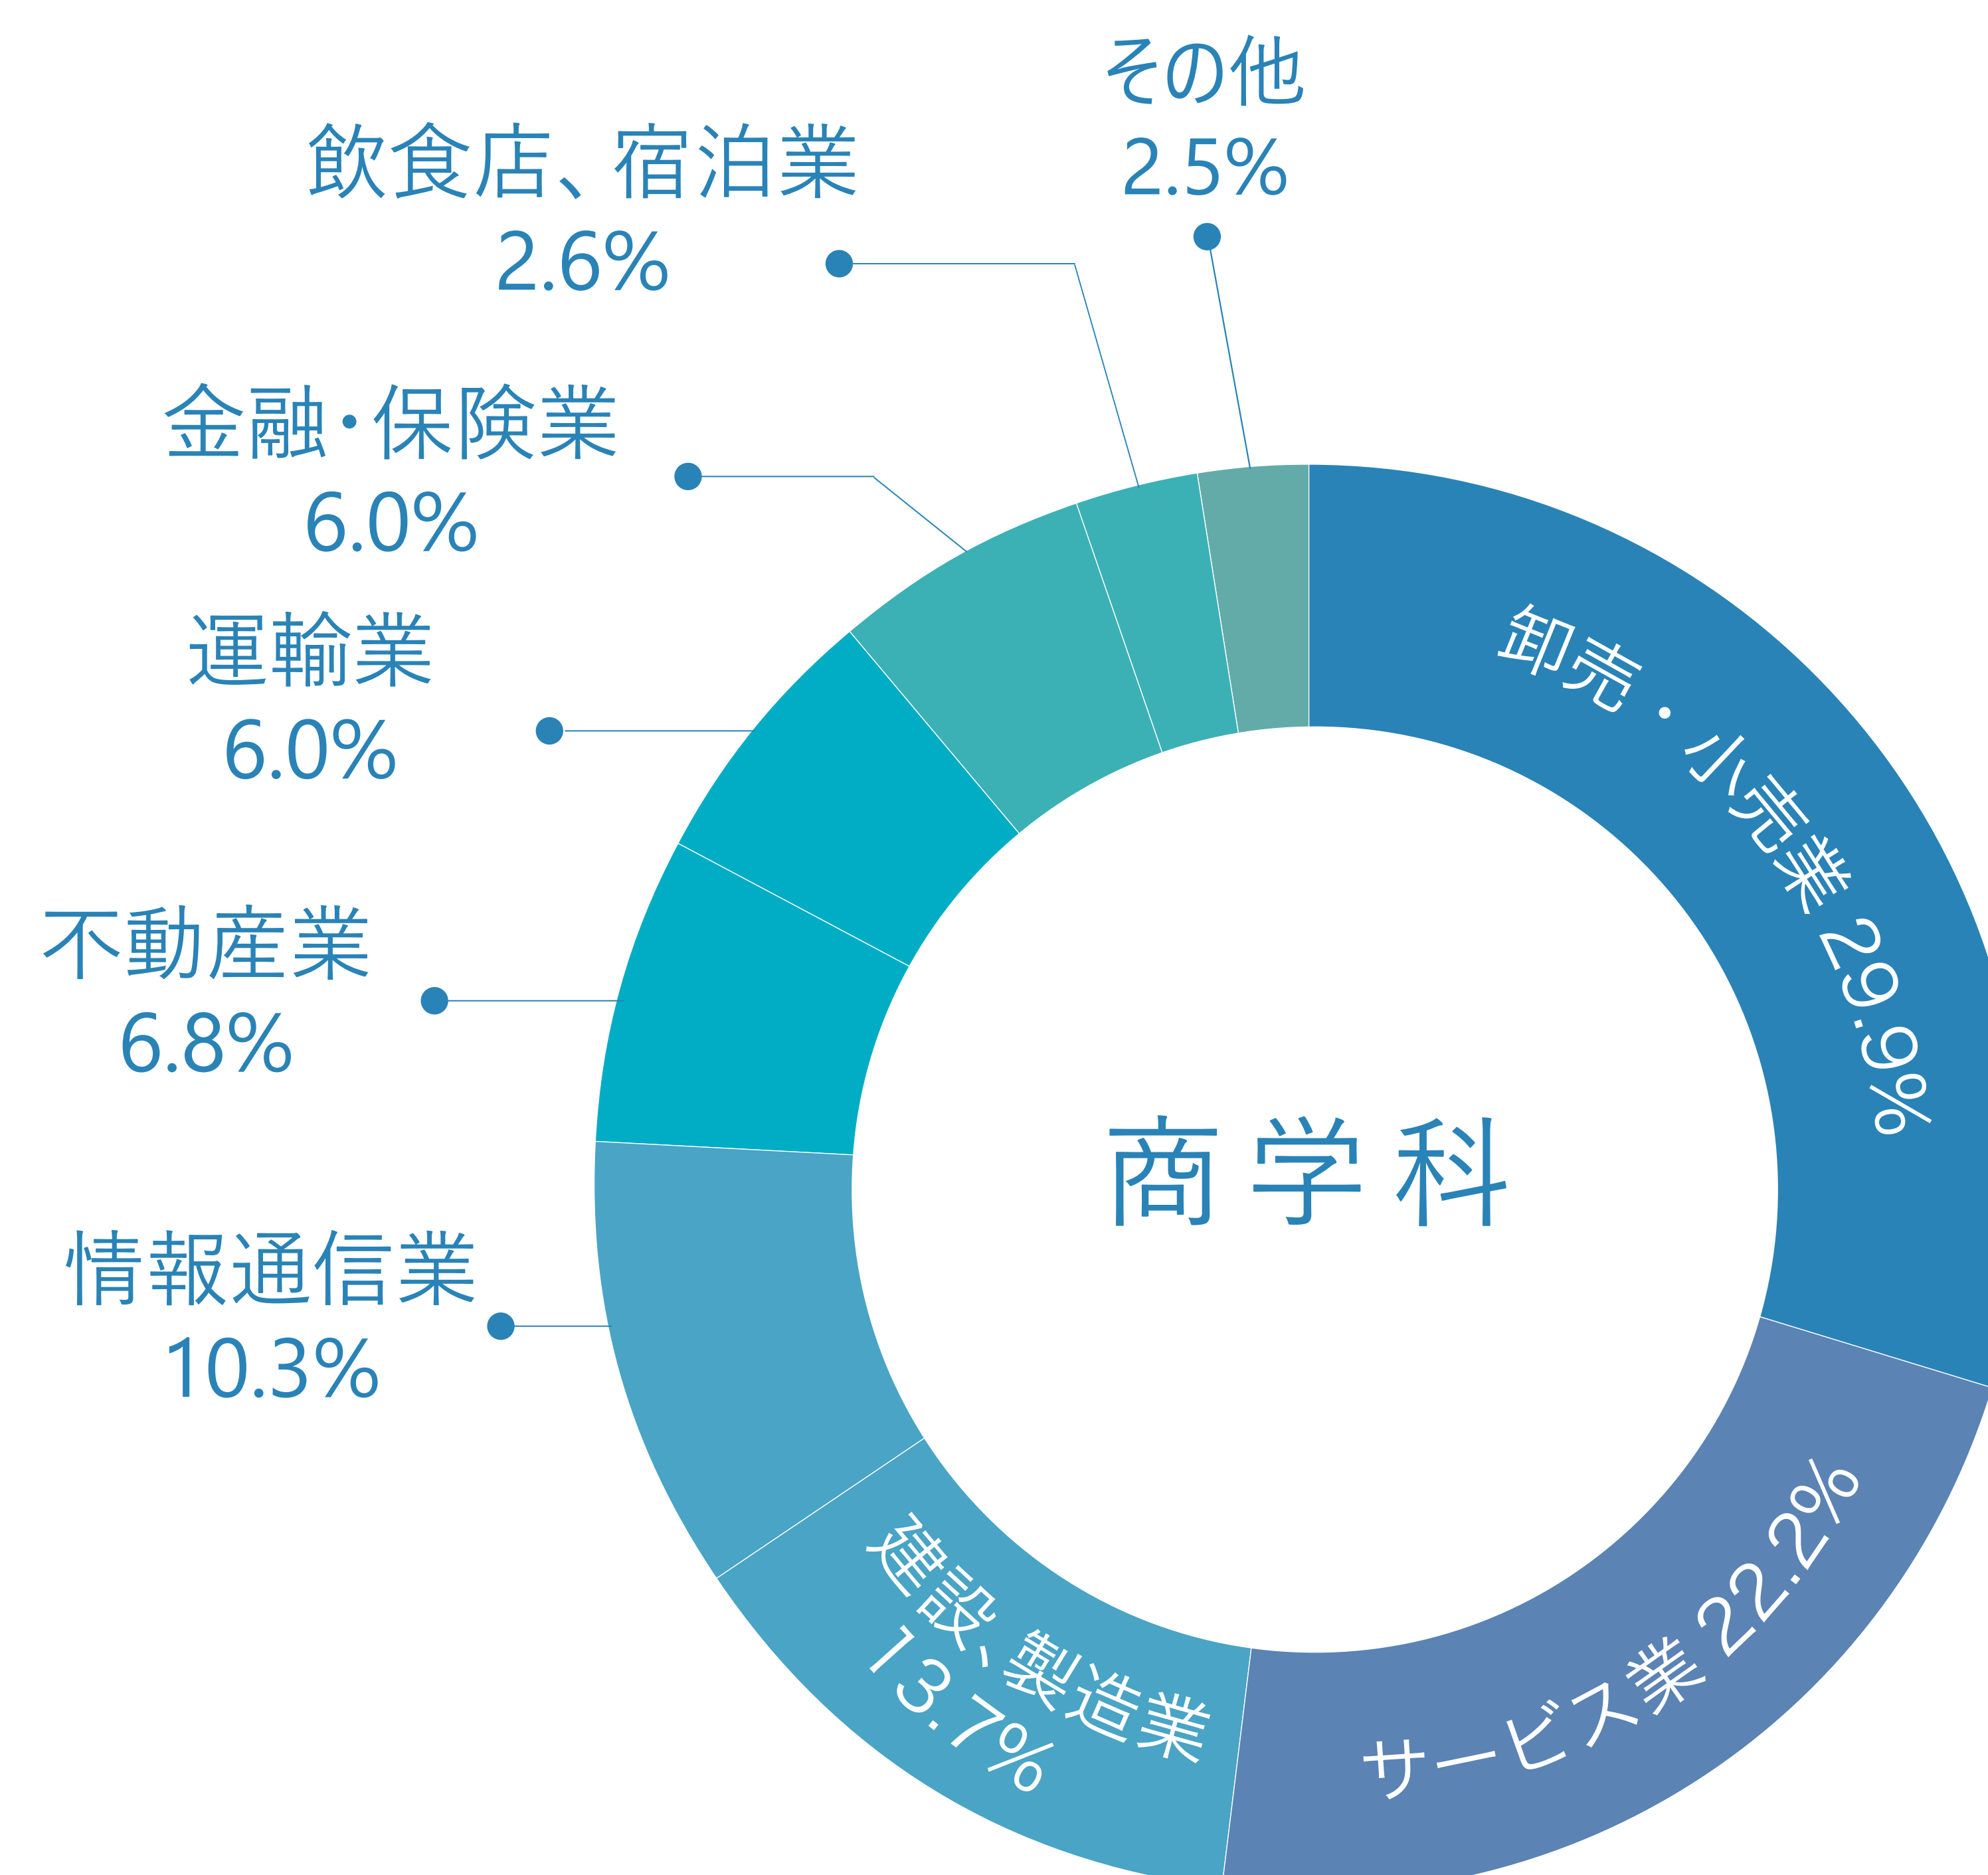

進路（就職）実績

2019年度の進路（就職）実績データ

商学科の主な就職先

アシックスジャパン株式会社
株式会社NTTデータ
三菱重工業株式会社
美津濃株式会社
ホシザキ北信越株式会社
埼玉農業協同組合
山梨信用金庫
城北信用金庫
静岡中央銀行
株式会社ヨドバシカメラ
総合警備保障株式会社
株式会社日立ホーム
公益社団法人川崎市医師会
東京消防庁
など

観光マネジメント学科の主な就職先

株式会社エイチ・アイ・エス
日本生命保険相互会社
アサヒ飲料販売株式会社
横浜トヨペット株式会社
いすゞ自動車首都圏株式会社
ハイアットリージェンシー横浜
株式会社東京ドームホテル
湘南信用金庫
株式会社山形銀行
全国共済農業協同組合連合会 神奈川県本部
羽田空港サービス株式会社
日本空港ビルデング株式会社
など