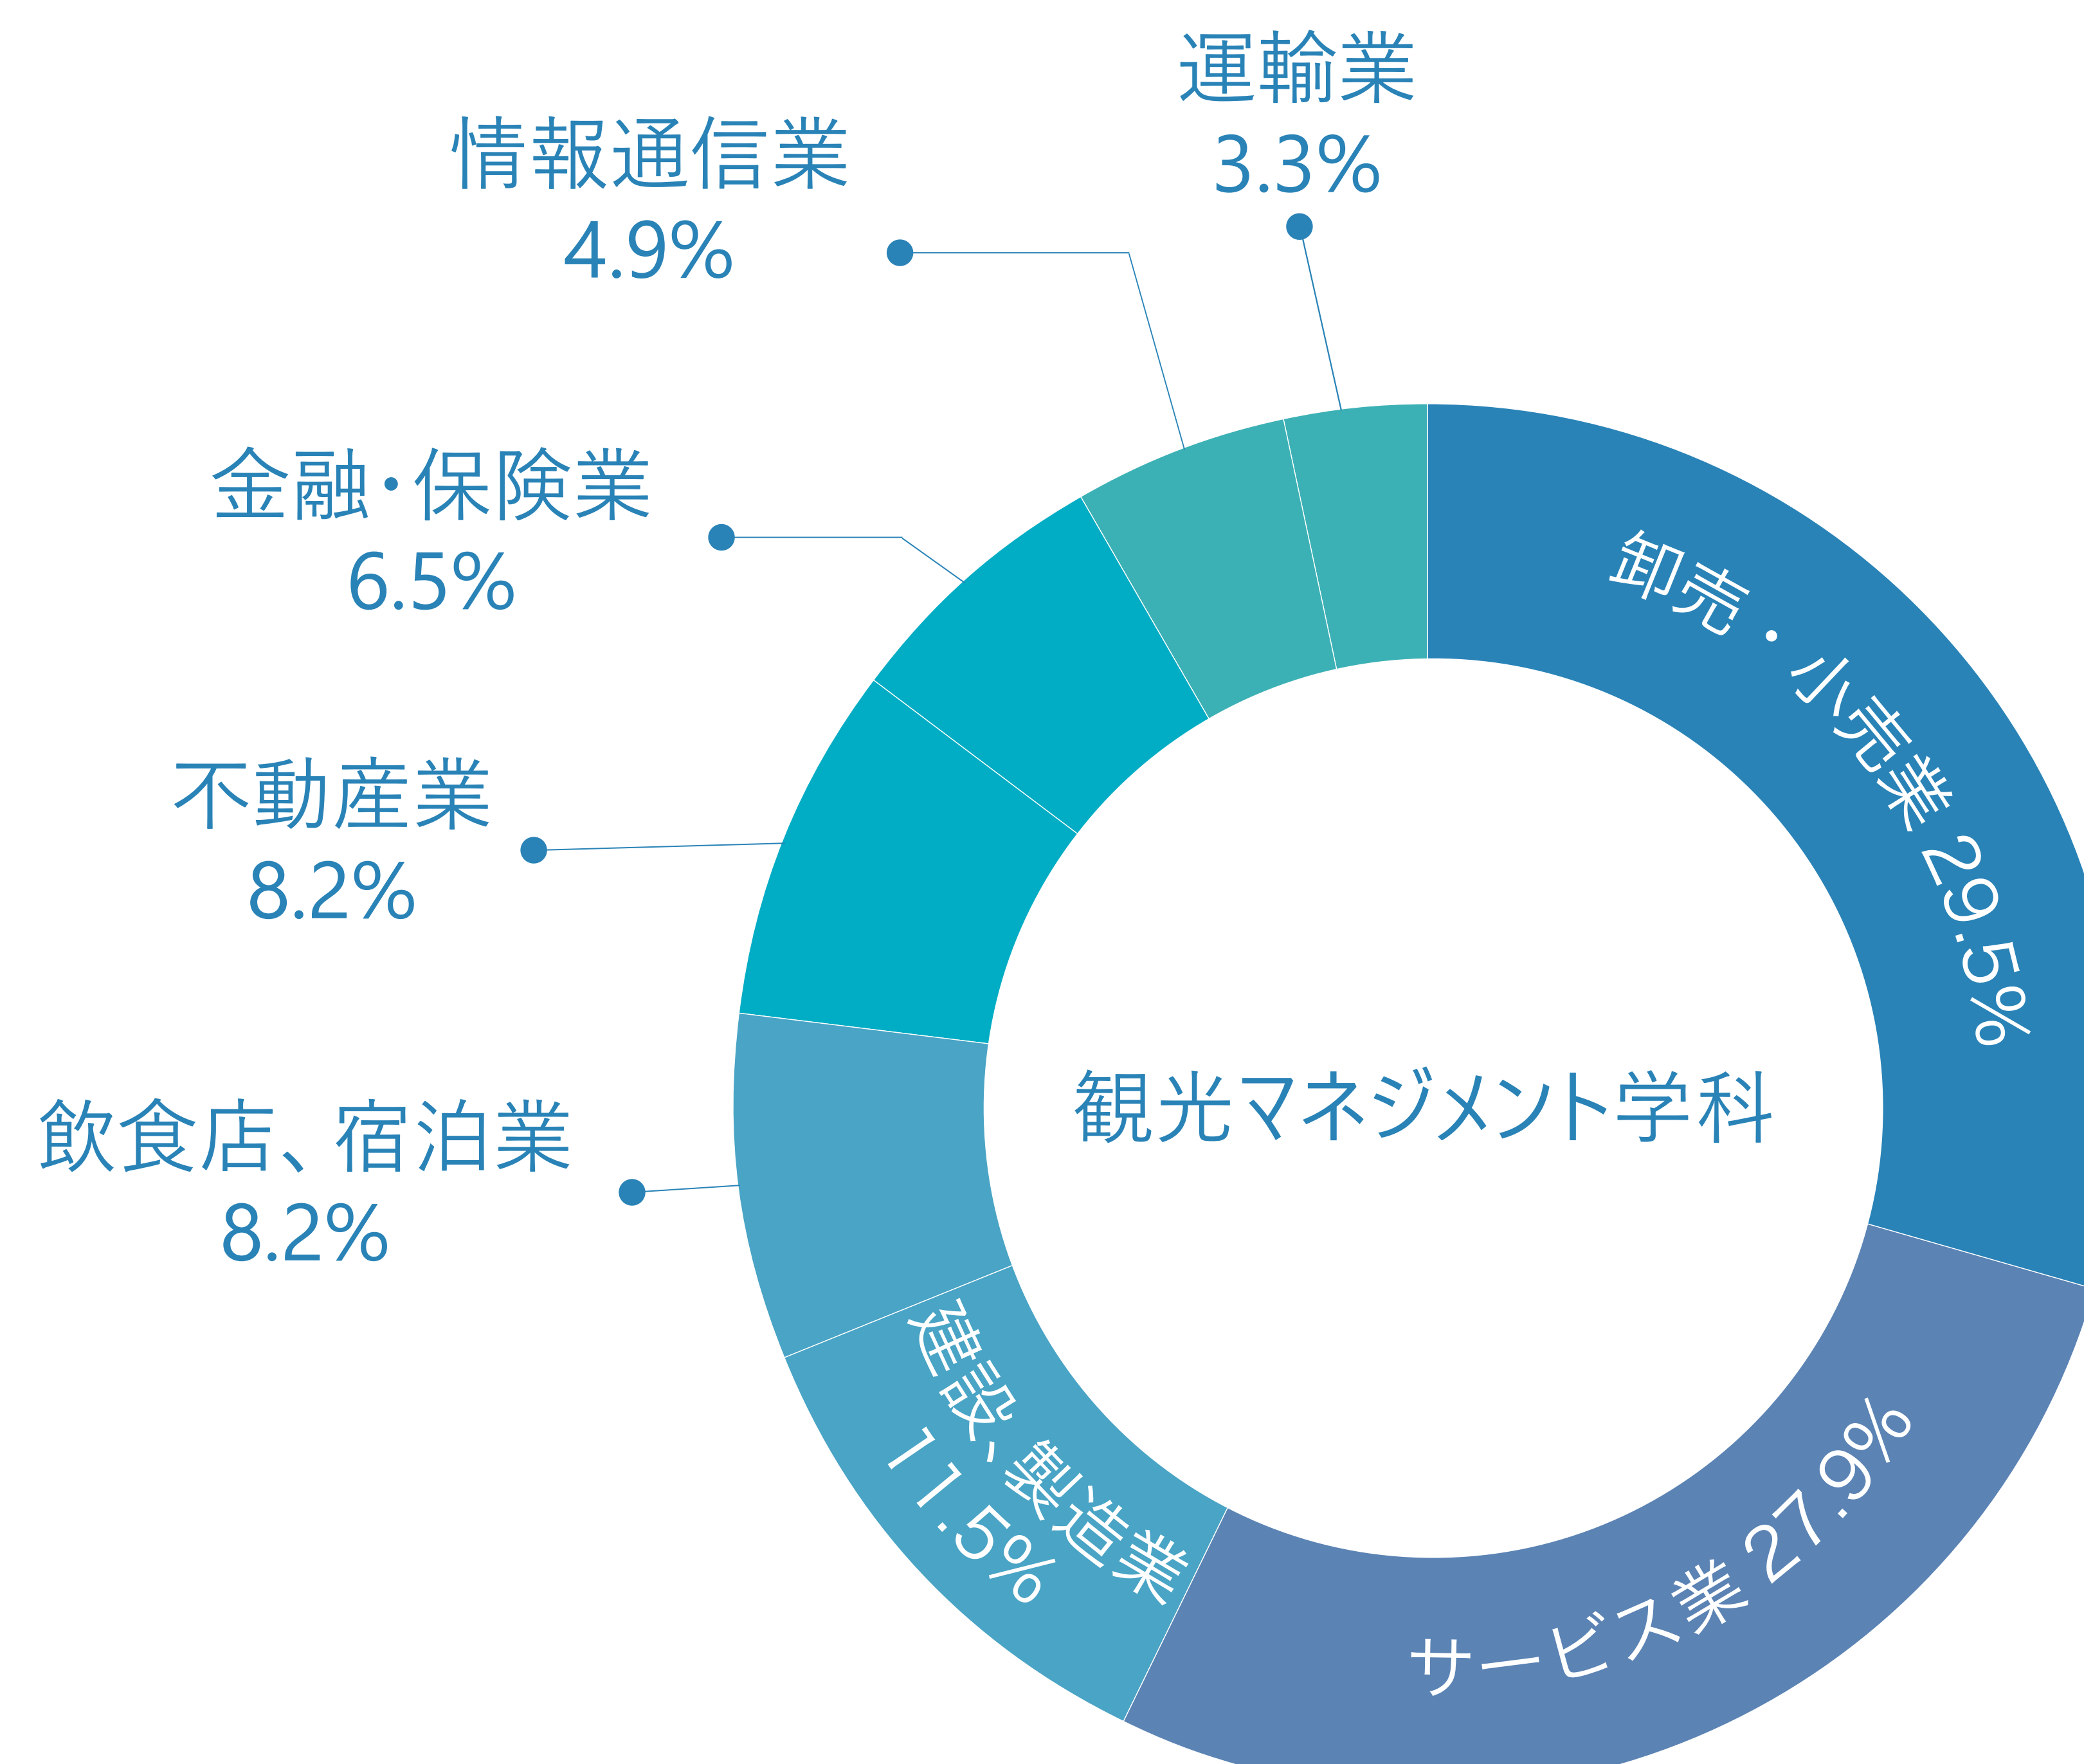

進路（就職）実績

2019年度の進路（就職）実績データ

商学科の主な就職先

アシックスジャパン株式会社
株式会社NTTデータ
三菱重工業株式会社
美津濃株式会社
ホシザキ北信越株式会社
埼玉農業協同組合
山梨信用金庫
城北信用金庫
静岡中央銀行
株式会社ヨドバシカメラ
総合警備保障株式会社
株式会社日立ホーム
公益社団法人川崎市医師会
東京消防庁
など

観光マネジメント学科の主な就職先

株式会社エイチ・アイ・エス
日本生命保険相互会社
アサヒ飲料販売株式会社
横浜トヨペット株式会社
いすゞ自動車首都圏株式会社
ハイアットリージェンシー横浜
株式会社東京ドームホテル
湘南信用金庫
株式会社山形銀行
全国共済農業協同組合連合会 神奈川県本部
羽田空港サービス株式会社
日本空港ビルデング株式会社
など