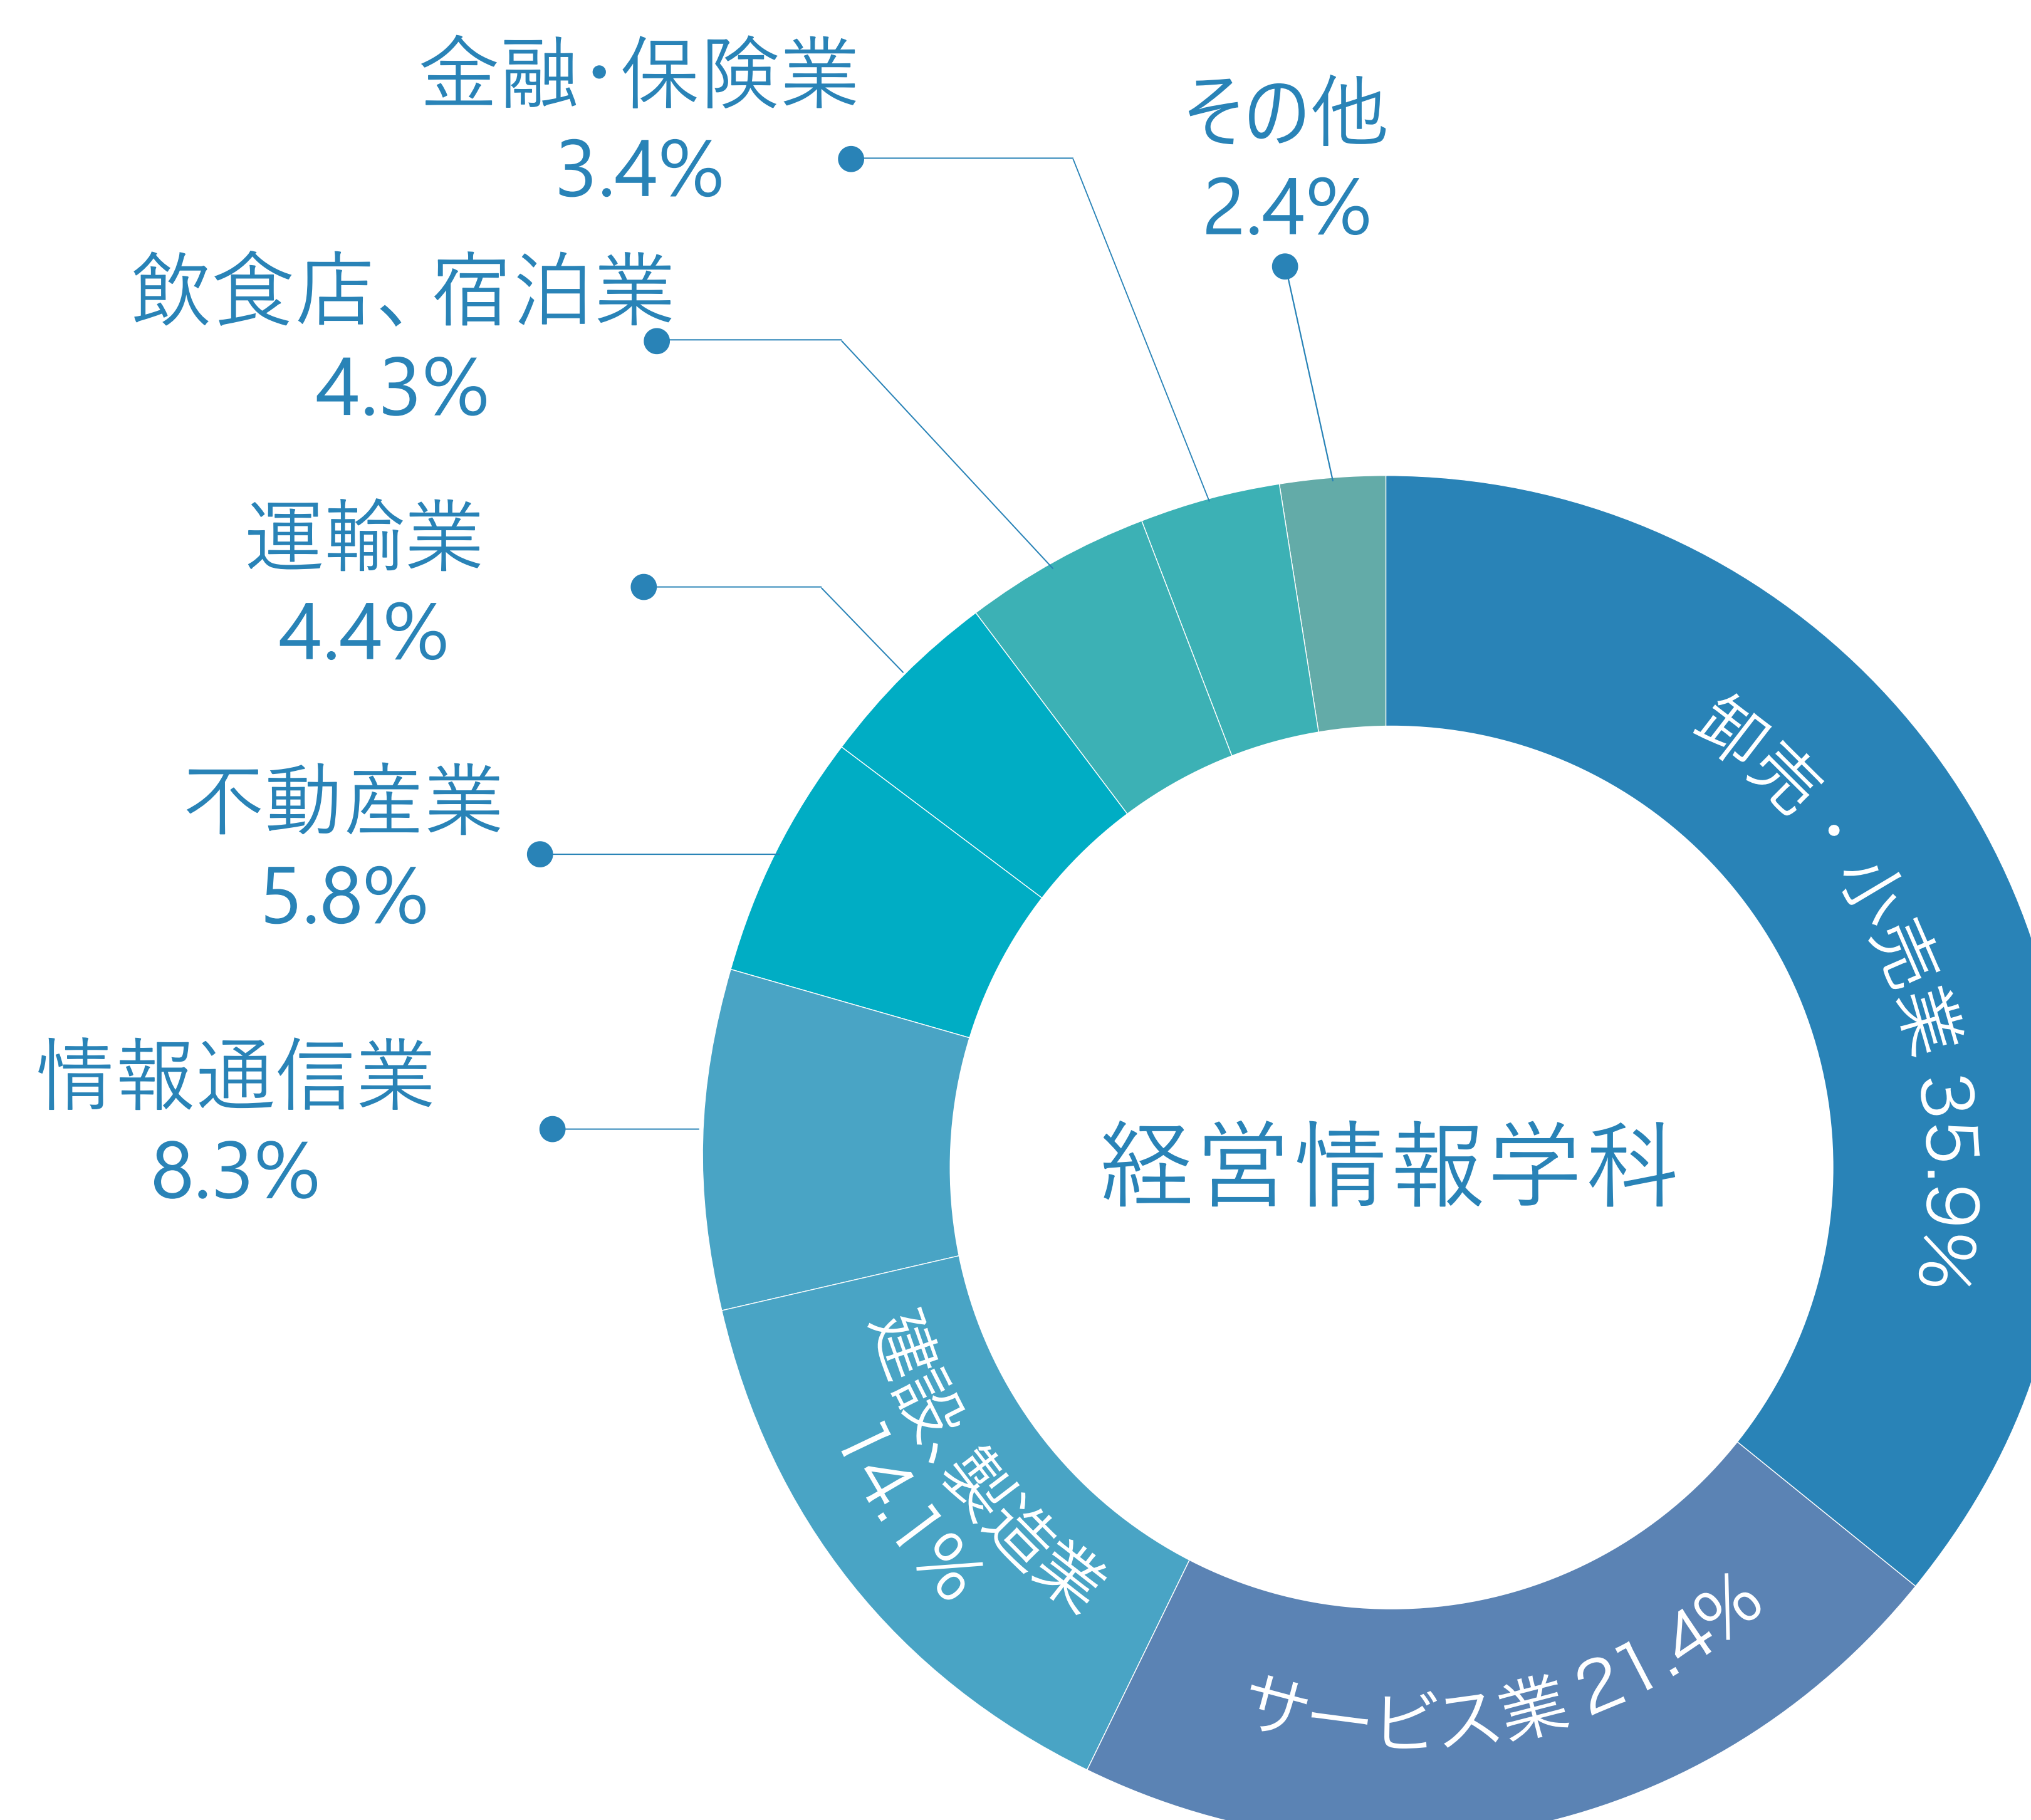

貿易・観光学科の主な就職先

株式会社エスアイプロダクト